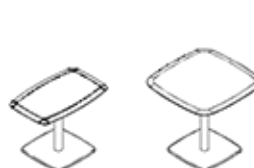

TAVOLI BREAK & COFFEE

Tavoli break | Tables for break areas | Tables break

Pausa T

L 120
P 60
H 110

Pausa P

L 120
P 50
H 110

Convivio

L 120
P 70
H 75

Fungo

LxP 80 x 50
LxP 80 x 80
H1 60 / H2 73

Tavoli coffee | Coffee tables | Tables basses

Seguo coffee

L 90
P 60
H 47,5▼ 73,5▲

Fungo coffee

LxP 80 x 50
LxP 80 x 80
H 45

Segno

LxP 60 x 60
LxP 80 x 80
H 40

Segno

L 120
P 60
H 40

Icaro

L 60 / 120
P 45,2
H 40