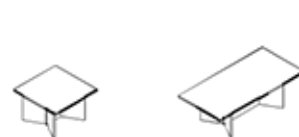

TAVOLI BREAK & COFFEE

Tavoli break | Tables for break areas | Tables break

Pausa T

L 120
P 60
H 110

Pausa P

L 120
P 50
H 110

Convivio

L 120
P 70
H 75

Fungo

LxP 80 x 50
LxP 80 x 80
H1 60 / H2 73

Tavoli coffee | Coffee tables | Tables basses

Seguo coffee

L 90
P 60
H 47,5▼ 73,5▲

Fungo coffee

LxP 80 x 50
LxP 80 x 80
H 45

Segno

LxP 60 x 60
LxP 80 x 80
H 40

Segno

L 120
P 60
H 40

Icaro

L 60 / 120
P 45,2
H 40